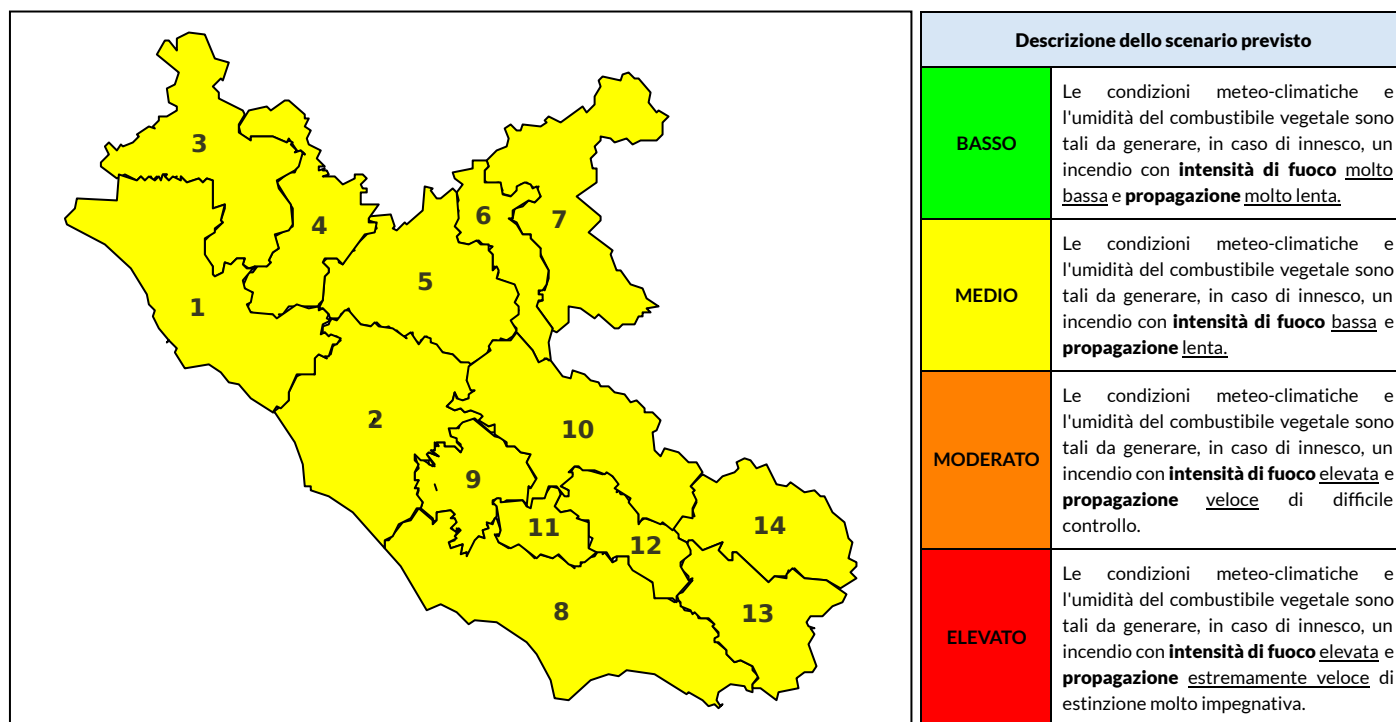

BOLLETTINO DI PERICOLOSITA' DA INCENDI BOSCHIVI

Previsioni per oggi 10-8-2021

Livello di pericolosità da incendio boschivo per Zona di Allerta AIB

Bollettino emesso nel periodo della campagna AIB Lazio sulla base del modello previsionale RISICOLazio, sviluppato in collaborazione con Fondazione CIMA, che fornisce un supporto per la valutazione della Pericolosità da incendio boschivo aggregata sulle Zone di Allerta AIB, approvate come parte integrante del Piano AIB Lazio 2020-2022 con DGR n° 270 del 15/05/2020. Il dettaglio della distribuzione dei Comuni nelle Zone AIB è consultabile al link <https://tinyurl.com/ZoneAIB>. Le Norme Comportamentali per la popolazione sono consultabili al link <https://tinyurl.com/NormeComportamentali>.

Zona AIB	1	2	3	4	5	6	7	8	9	10	11	12	13	14
Livello Pericolosità	MEDIO	MEDIO	MEDIO	MEDIO	MEDIO	MEDIO	MEDIO	MEDIO	MEDIO	MEDIO	MEDIO	MEDIO	MEDIO	MEDIO

NOTE

BOLLETTINO DI PERICOLOSITA' DA INCENDI BOSCHIVI

Previsioni per domani 11-8-2021

Livello di pericolosità da incendio boschivo per Zona di Allerta AIB

Bollettino emesso nel periodo della campagna AIB Lazio sulla base del modello previsionale RISICOLazio, sviluppato in collaborazione con Fondazione CIMA, che fornisce un supporto per la valutazione della Pericolosità da incendio boschivo aggregata sulle Zone di Allerta AIB, approvate come parte integrante del Piano AIB Lazio 2020-2022 con DGR n° 270 del 15/05/2020. Il dettaglio della distribuzione dei Comuni nelle Zone AIB è consultabile al link <https://tinyurl.com/ZoneAIB>. Le Norme Comportamentali per la popolazione sono consultabili al link <https://tinyurl.com/NormeComportamentali>.

Zona AIB	1	2	3	4	5	6	7	8	9	10	11	12	13	14
Livello Pericolosità	MEDIO	MEDIO	MEDIO	MEDIO	MEDIO	MEDIO	BASSO	MEDIO	MEDIO	MEDIO	MEDIO	MEDIO	MEDIO	MEDIO